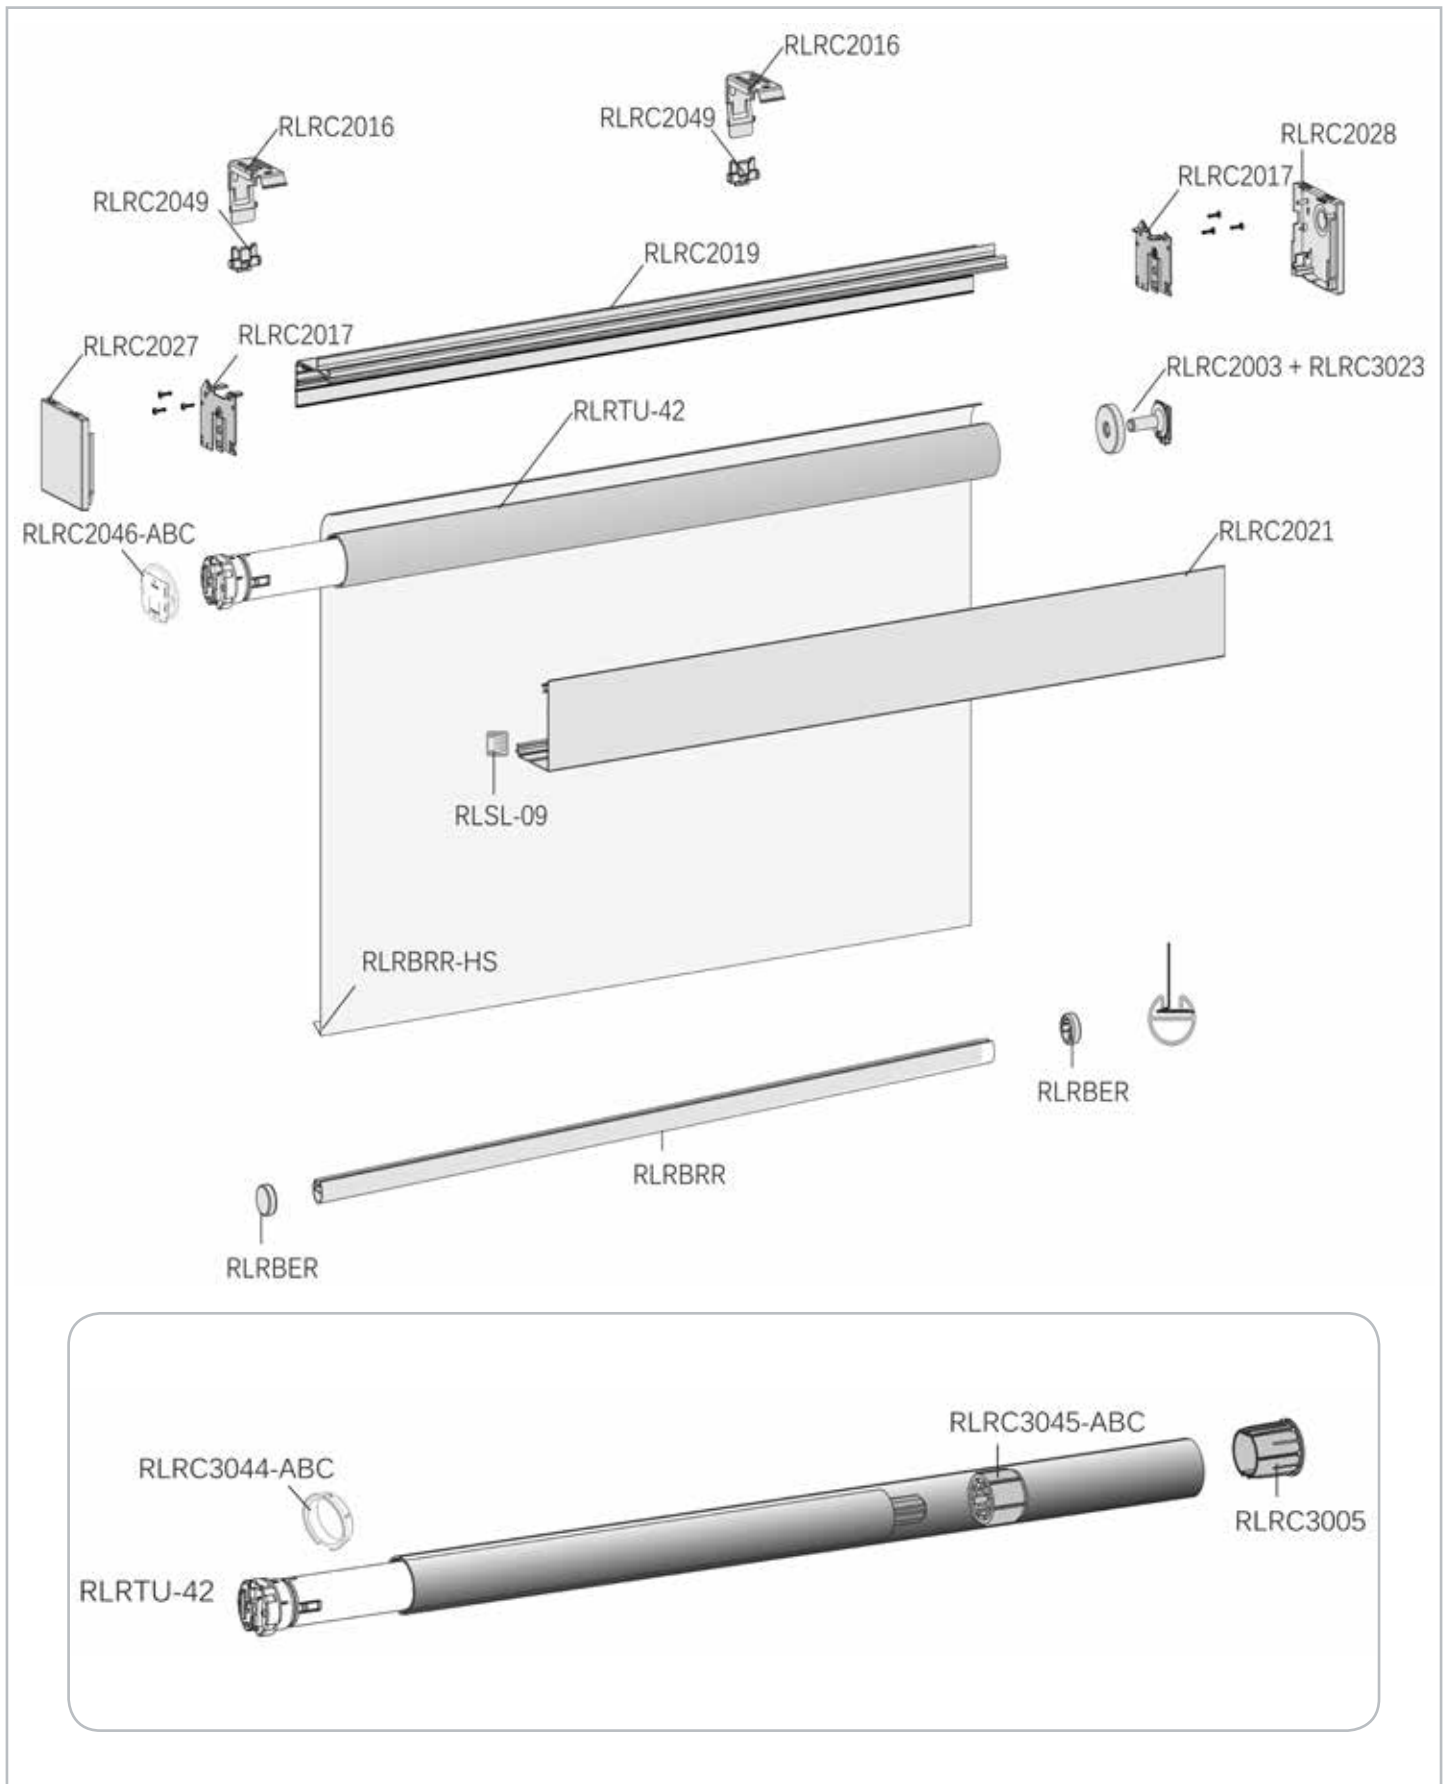

# SQUARE S MOTOR

	CIKKSZÁM / INDEX	MEGNEVEZÉS	ARTICLE	KISZERELÉS	MOQ
	RLRTU-42	alumínium csőszelvény Ø 42, 580 cm	roller blind tube, aluminium, 42 mm, 580 cm	<b>1 szál - 5,8 m</b>	1 profile - 5,8 m
	RLRC2046-ABC	Somfy motor felfogató	universal bracket adapter Somfy motors	<b>1 db</b>	1 pc
	RLRC3044-ABC	adapter somfy motorhoz Ø 42-es tengelyhez	crown Somfy AC 42 mm	<b>1 db</b>	1 pc
	RLRC3045-ABC	menesztő somfy motorhoz	drive plug Somfy AC	<b>1 db</b>	1 pc
	RLRC2003-W	csap a lyukas dugóhoz, fehér	bearing pin, white	<b>1 db</b>	1 pc
	RLRC3005-W	tengely dugó Ø 42, fehér	easy mount end plug L 42 mm, white	<b>1 db</b>	1 pc
	RLRC3023-W	textil határoló gyűrű, fehér	roller blind fill up ring M, white	<b>1 db</b>	1 pc
	RLRC2017	konzol szett S, horganyzott	roller blind bracket cassette set metal S, galvanized	<b>1 pár</b>	1 pair
	RLRC2049-W	tok fixáló műanyag fali szereléshez	stability block for wall mounting S, white	<b>1 db</b>	1 pc
	RLRC2027-W	szögletes tok oldal takaró sapka balos sima S, fehér	cassette end cap square S left, white	<b>1 db</b>	1 pc
	RLRC2028-W	szögletes tok oldal takaró sapka jobbos sima S, fehér	cassette end cap square S right, white	<b>1 db</b>	1 pc
	RLRC2019	tok hátsó S, alumínium, L-5,8 m, fehér	basic cassette profile S, aluminium, L-5,8 m, white	<b>1 szál - 5,8 m</b>	1 profile - 5,8 m