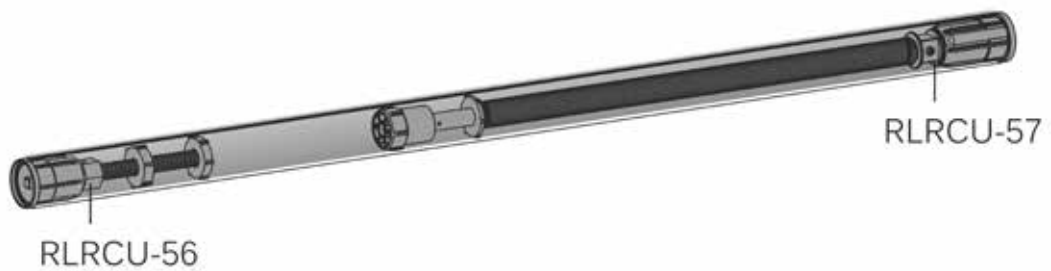

RLRTU-28

ROUND S SPRING

	CIKKSZÁM / INDEX	MEGNEVEZÉS	ARTICLE	KISZERELÉS	MOQ
	RLRTU-28	alumínium csőszelvény Ø 28 mm	roller blind tube, aluminium, 28 mm, 580 cm	1 szál - 5,8 m	1 profile - 5,8 m
	RLRCU57	rugó	spring roller blind system, small	1 db	1 pc
	RLRCU56-W	rugó fékező	spring roller blind stopper, white	1 db	1 pc
	RLRC2042	rugó tartó, fehér	spring roller tensioner, white	1 pár	1 pair
	RLRC2017	konzol szett S, horganyzott	roller blind bracket cassette set metal S, galvanized	1 pár	1 pair
	RLRC2038-W	záróléc fékező műanyag szett S, fehér	cassette bottom rail stopper set S, white	1 pár	1 pair
	RLRC2049-W	tok fixáló műanyag fali szereléshez	stability block for wall mounting S, white	1 db	1 pc
	RLRC2026-W	íves tok oldal takaró sapka jobbos sima S, fehér	cassette end cap round S left, white	1 db	1 pc
	RLRC2025-W	íves tok oldal takaró sapka balos sima S, fehér	clip mounting support 25 mm, white	1 db	1 pc
	RLRC2019	tok hátsó S, alumínium, L-5,8 m, fehér	basic cassette profile S, aluminium, L-5,8 m, white	1 szál - 5,8 m	1 profile - 5,8 m
	RLRC2022-W	íves tok profil S, alumínium, L-5,8 m, fehér	cassette cover S round, aluminium, L-5,8 m, white	1 szál - 5,8 m	1 profile - 5,8 m
	RLRC2016-W	klipsz S, fehér	installation bracket cassette S, white	1 db	1 pc

ROUND S SPRING

	CIKKSZÁM / INDEX	MEGNEVEZÉS	ARTICLE	KISZERELÉS	MOQ
	RLSL-09	kefe a tokba, szürke	brush for SL03, grey	1 m	1 m
	340 02 142	alsó pálca dugó, fehér	drop profile plug, white	1 pár	1 pair
	340 05 400	rugós alsó pálca	spring roller blind drop profile	1 szál - 5,4 m	1 profile - 5,4 m
	340 02 182	fogantyú, fehér	handle, white	1 db	1 pc
