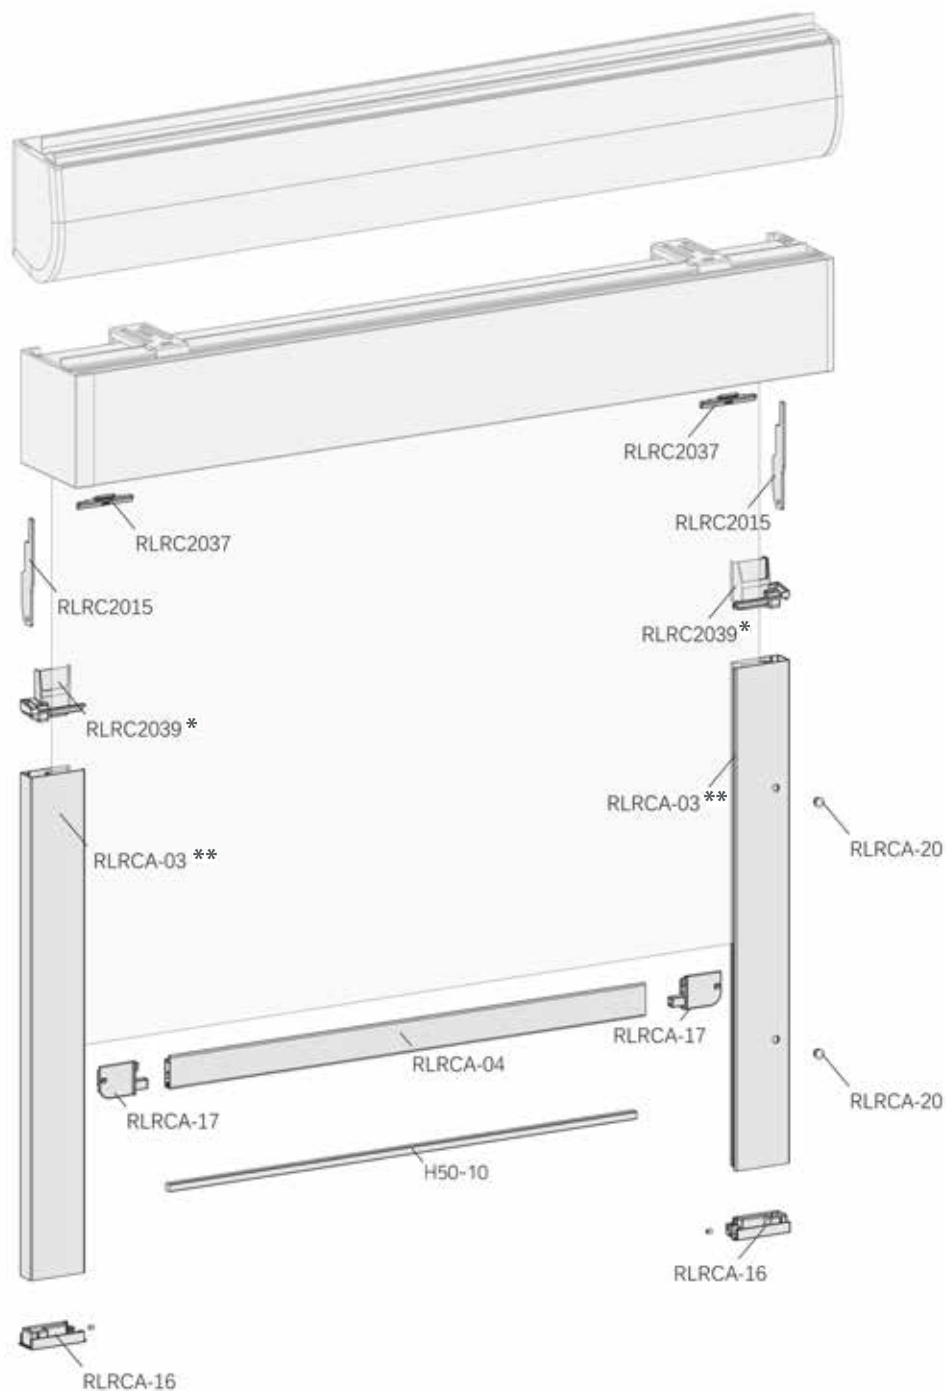

Tokozott roletta lefutósínnel

* Íves tok esetén az **RLRC2040**-es alkatrész használendő

** Falba történő szerelés esetén az **RLRCA-05**-ös lefutó használendő

KIEGÉSZÍTŐ ALKATRÉSZEK

	CIKKSZÁM / INDEX	MEGNEVEZÉS	ARTICLE	KISZERELÉS	MOQ
	RLRCA-17-W	záróléc dugó RLRCA-04-es záróléchez szett (jobbos, balos)	end cap set to bottom rail RLRCA-04-W, white	1 pár	1 pair
	RLRCA-04-W	záróléc lefutós rolettához 580 cm, alumínium, fehér	bottom rail cassette with side guides 580 cm, aluminium, white	1 szál - 5,8 m	1 profile - 5,8 m
	RLRBRR-HS	záróléc kéder	hold down strip 10 mm 1 mm	1 tekercs - 100 m	1 roll - 100 m
	RLRCA-03-W	lefutó láb (rögzítés szemből), alumínium 580 cm, fehér	side profile on the recess 580 cm, aluminium, white	1 szál - 5,8 m	1 profile - 5,8 m
	RLRCA-05-W	lefutó láb (rögzítés falcba), alumínium 580 cm, fehér	side profile in the recess 580 cm, aluminium, white	1 szál - 5,8 m	1 profile - 5,8 m
	RLRCA-16-W	lefutó láb dugó szett (jobbos, balos)	side profile end cap set bottom, white	1 pár	1 pair
	RLRC2040-W	textil lábbevezető íves tokhoz szett (jobbos, balos)	side profile end cap set cassette round, white	1 pár	1 pair
	RLRC2039-W	textil lábbevezető szögletes tokhoz szett (jobbos, balos)	side profile end cap set cassette square, white	1 pár	1 pair
	RLRC2015	láb csatlakozó tokhoz	roller blind cassette side profile connector, galvanized	1 pár	1 pair
	RLRC2037-W	záróléc fékező műanyag	cassette side profile cover white	1 pár	1 pair
	RLRCA-20-W	tükrögomb 6 - 6,5 mm, fehér	decorative plug 6.0 - 6.5 mm, white	1 db	1 pc